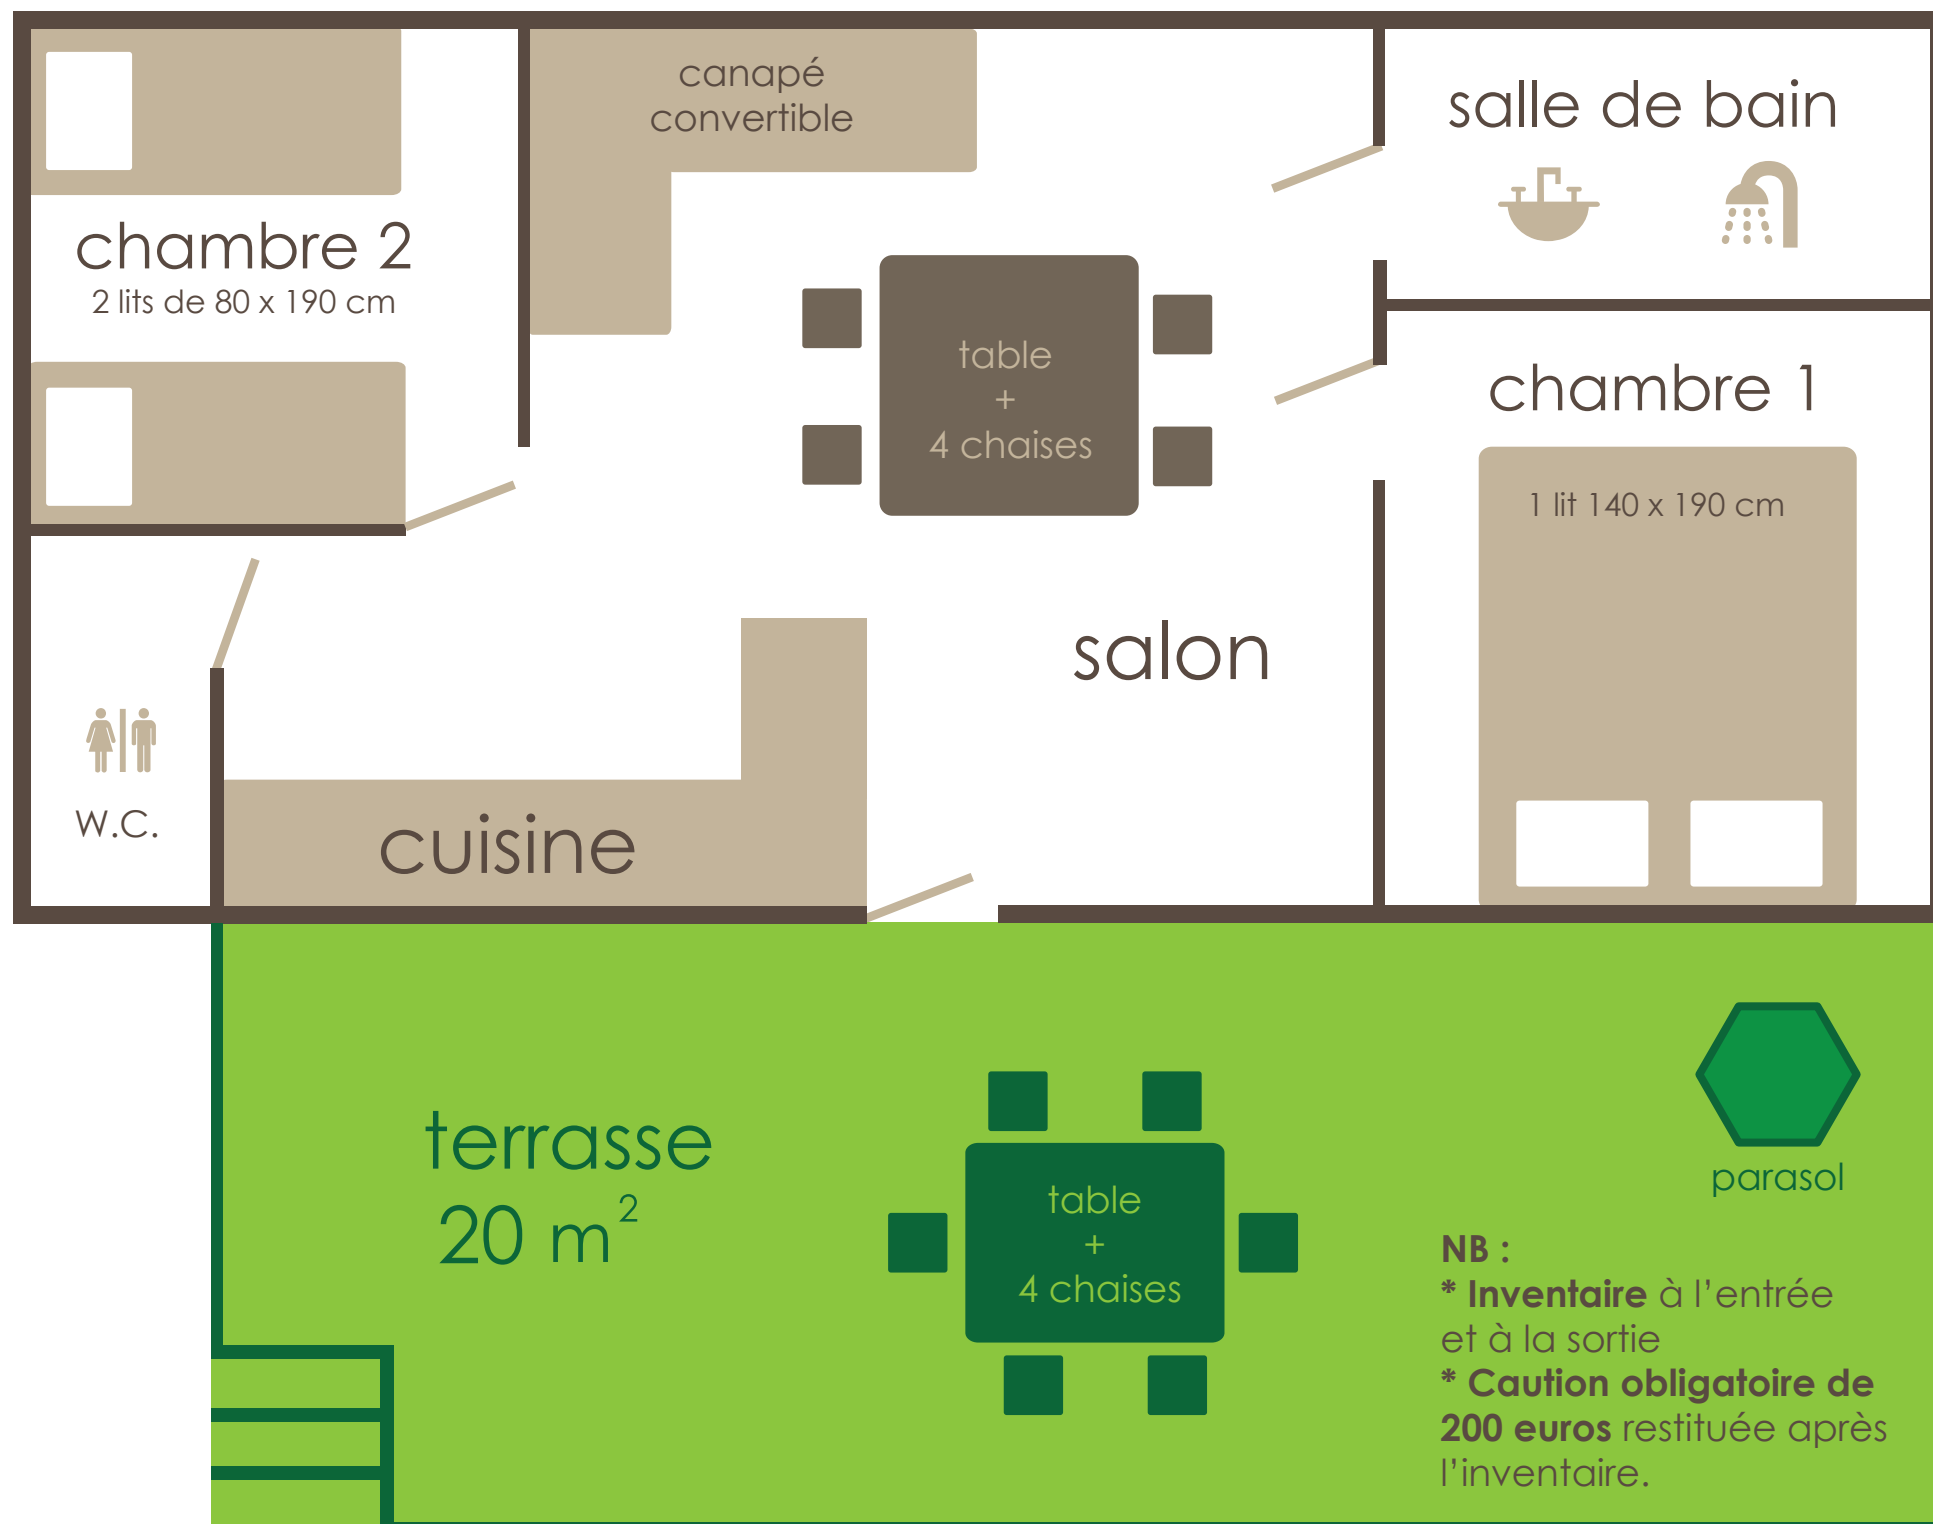

CAMPING de L'ÎLE
SAINT CREPIN

MOBIL-HOME 4/6 places 32 m²

09 67 49 67 90

camping@saintcrepin.com

Mobil-Home de 30 m² intérieur

1 chambre lit 2 places (140 x 190 cm)
1 chambre de 2 lits 1 place (80 x 190 cm)
1 canapé convertible (2 places 140 x 190 cm)
1 table et des chaises
Cuisine équipée
Salle de bain
Toilettes / W.C.

Équipement Cuisine

1 Réfrigérateur
Plaques électriques
Four à micro-ondes
Vaisselle et couverts
Cafetière
Ustensiles de cuisine
Kit de ménage

Terrasse

1 table et 6 chaises
1 parasol
1 étendage

EN OPTION

Location de draps : 10 euros/semaine/lit
Location de lit bébé : 10 euros/semaine